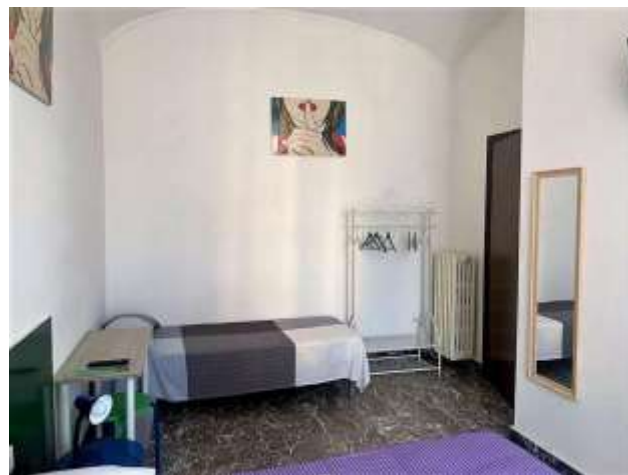

Silton's Rooms

Via Emanuele Filiberto 207, Stazione Termini,
00185 Roma, Italia

Situato in una buona posizione nel quartiere della stazione centrale di Roma, il Silton's Rooms si trova a 700 metri da Porta Maggiore, a meno di 1 km dalla Domus Aurea e a 13 minuti a piedi da Santa Maria Maggiore.

È posizionato nel quartiere Stazione Termini. L'hotel è a 150 metri dalla stazione metropolitana Manzoni. Le attrazioni nelle vicinanze includono la Scala Santa e la Cappella di San Lorenzo e la

Basilica di San Giovanni in Laterano.

Le camere della pensione sono dotate di aria condizionata, guardaroba, TV a schermo piatto e, in alcuni casi, di balcone. Tutte le unità del Silton's Rooms includono un bagno privato. Per la vostra comodità troverete asciugamani e teli da bagno nei bagni

La struttura si trova a 1,2 km dal Colosseo. Il Silton's Rooms dista 12 km dall'Aeroporto di Roma-Ciampino, lo scalo più vicino.

CONVENZIONE CRAL INPS sconto del 20%

Info e prenotazioni Mob. 338 541 4253 Email: Francylatino@hotmail.com